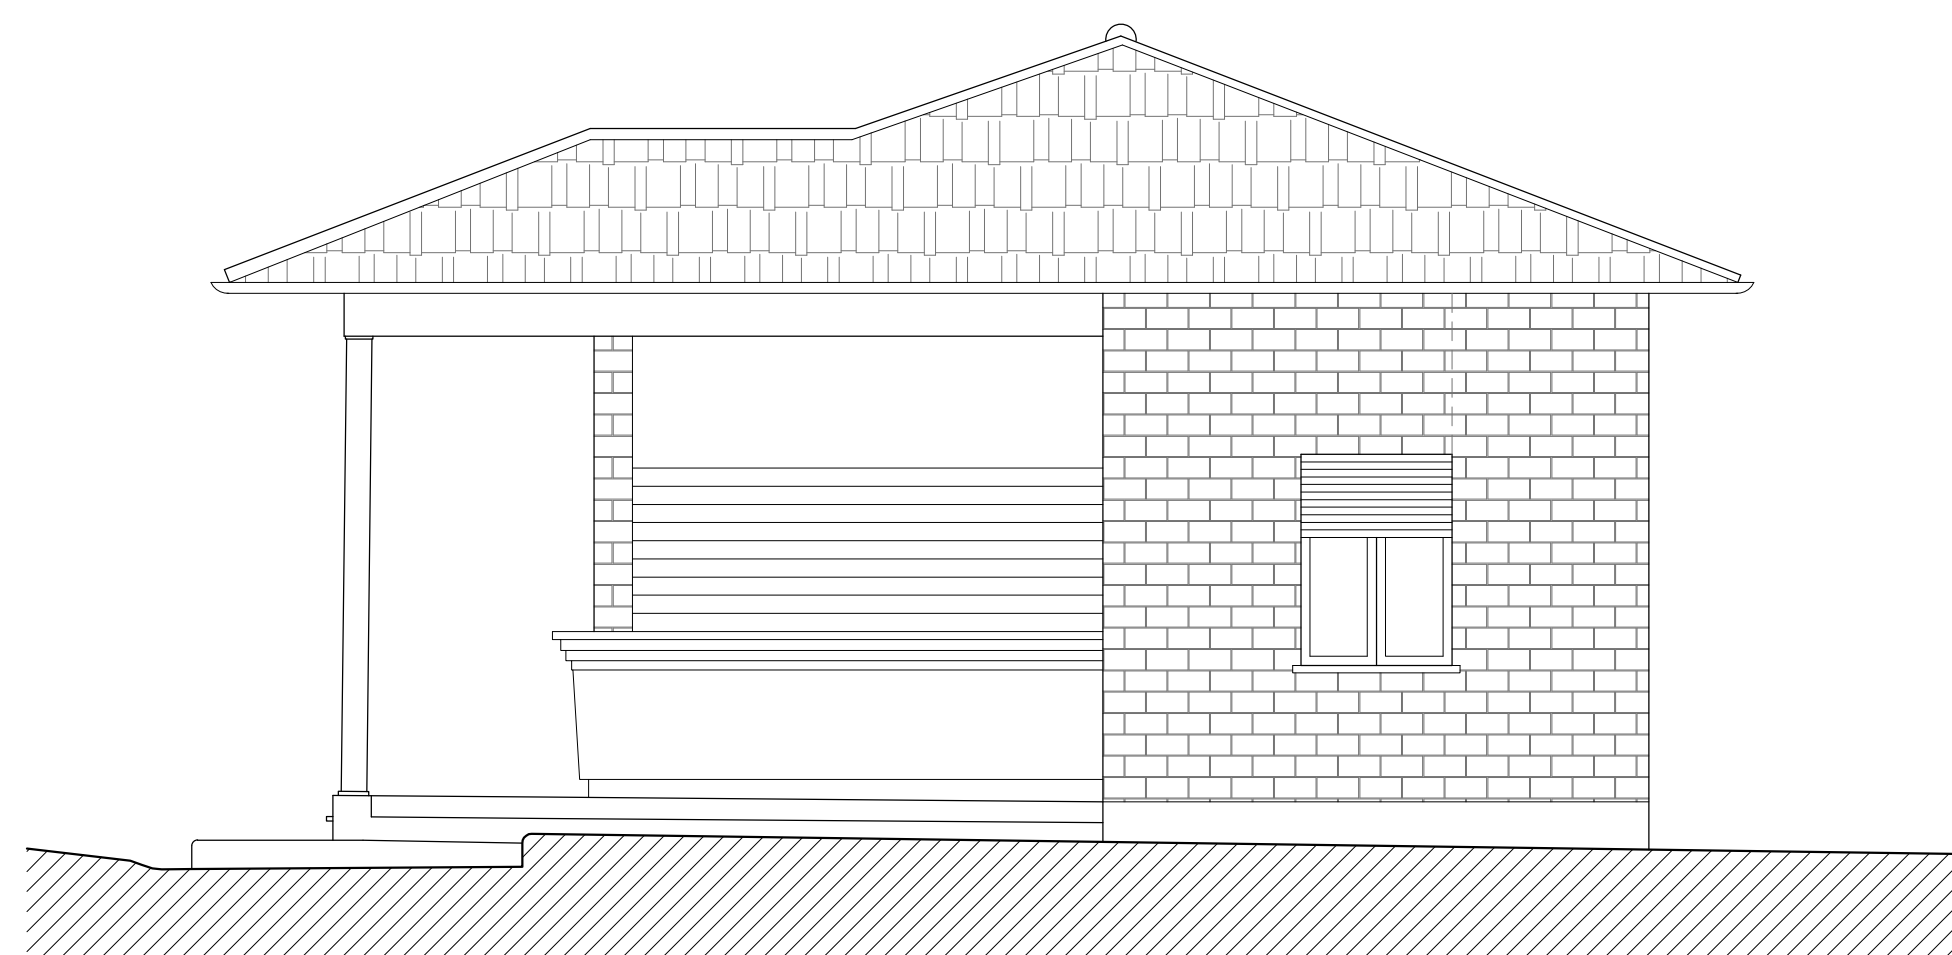

pianta stato progetto

prospetto nord

prospetto sud

prospetto ovest

prospetto est

COMUNE DI POMARANCE
provincia di Pisa

COMMITTENTE COMUNE DI POMARANCE	PROGETTO ESECUTIVO
OGGETTO: RIQUALIFICAZIONE DEL MANUFATTO EDILIZIO "CAMPO DA TENNIS" PRESSO LA FRAZIONE DI LARDERELLO COMUNE DI POMARANCE	CONTENUTO TAVOLA PIANTA STATO DI PROGETTO PROSPETTI
UBICAZIONE: VIA TABARRINI	INTERVENTI ARCHITETTONICI
DATA: 12/07/2012	SCALE: 1:50